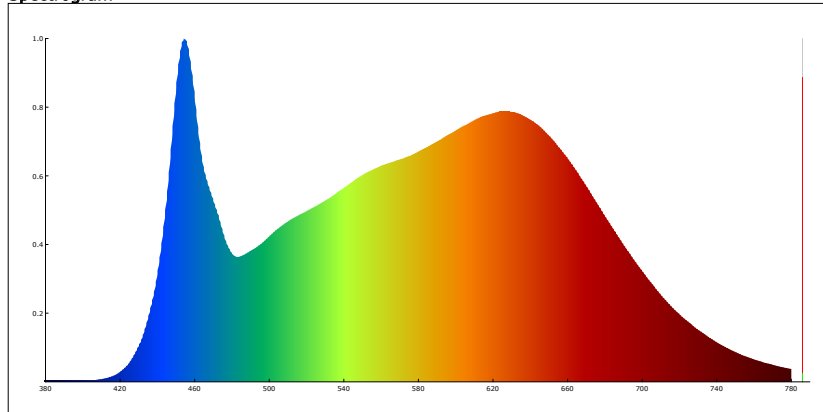

Mittatilaus keskiarvolämpötilalla n. 4000K

Spectrogram