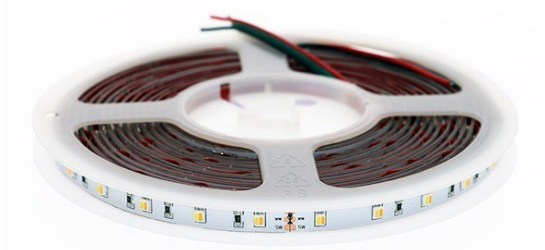

CCT LED nauha - TUNNELMA värilämpötilasäädettävä

Tämä Tunnelma -nauhamme on valoteholtaan 14,4W/m (1000 lumenia per metri). Led piirejä on 60kpl metrillä, mikä tekee valosta riittävän tasaisen mm. epäsuoraan valaistukseen ja myös työtasojen valaistukseen, kun käytetään noin 20mm syvää profiilia. Seinän kautta epäsuorasti valaistaessa valo on täysin tasainen.

Tunnelma 14,4W -valonauhassa käytämme SMD 2835 led piiriä. Nauhan värintoistoindeksi (CRI) on 95, joka on erinomainen ja sopii käytettäväksi kotien, julkisten tilojen ja vaativienkin kohteiden valaisuun. Hyvän värintoiston ansiosta sisustuksen värit toistuvat oikeanlaisina ja luonnollisina, ilman vääristymiä.

Tämä led nauha on 24V ja se kestää 10m syötön yhdestä pisteestä ilman valon alenemaa.

Tämä led nauha on himmennettävä ja värisäädön saa toimimaan tilaamalla VaLO -sarjan pyöritettävän (RGB/CCT) painikkeen ja vastaanottimen (RGB/CCT).

Tämä led nauha on IP21 eli se on tarkoitettu kuivan tilan asennuksiin, paitsi jos se asennetaan kosteusuojattuun profiiliin.

Tunnelma -valonauhan valon värilämpötilaa voidaan säätää 2500K ja 6500K välillä.