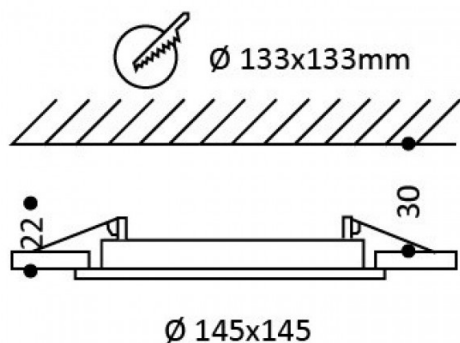

Led Panel 150

Led paneeli 150 UPPOAVA, 10W led on monikäyttöinen valaisin kodin sisä- ja ulkotiloihin.

Sopii niin kylpyhuoneeseen, terassille kuin esimerkiksi keittiöönkin. Valaisin on himmennettävä ja kosteussuojattu ja tulee lisäksi 5 vuoden takuulla.

Led paneeli 150 (800 lumenia) on himmennettävä, kosteudenkestävä (IP54) LED valaisin vaativaan makuun. Värintoistoindeksi (CRI) yli 95, jonka ansiosta sisustuksen värit toistuvat luonnollisina.

UPPOAVA -led paneelin hintaan kuuluu himmennettävä virtalähde, jossa on pikaliitin valaisimen ja virtalähteen asennusta helpottamassa. UPPOAVA -led paneelit ovat himmennettävissä TRIAC himmentimillä ENSIO puolelta.